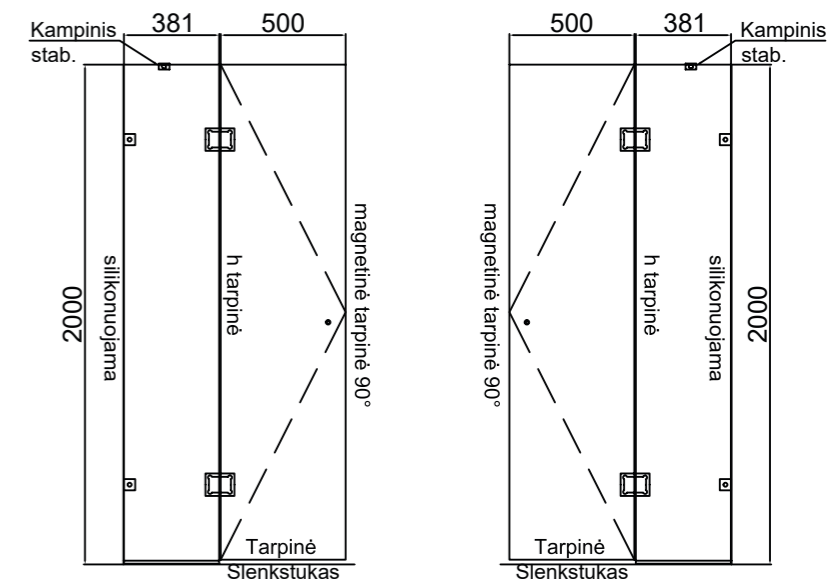

UPĖ

KAINA

Skaidrus stiklas	550 €
Tonuotas / matinis stiklas	580 €
Ypač skaidrus stiklas	630 €
Montavimo paslauga Vilniaus mieste	120 €

- Visos dušų kabinos gaminamos iš 8 mm stiklo;
- Standartiniai dušo kabinos matmenys: plotis iki 900 mm, aukštis iki 2000 mm;
- Keičiant standartinius matmenis, taikomas 15 % procentų atkainis;
- Visi STIKLITOS dušo kabinų stiklai dengti antikalkine danga.

AUDRA

KAINA

Skaidrus stiklas	630 €
Tonuotas / matinis stiklas	660 €
Ypač skaidrus stiklas	690 €
Montavimo paslauga Vilniaus mieste	120 €

- Visos dušų kabinos gaminamos iš 8 mm stiklo;
- Standartiniai dušo kabinos matmenys: plotis iki 900 mm, aukštis iki 2000 mm;
- Keičiant standartinius matmenis, taikomas 15 % procentų atkainis;
- Visi STIKLITOS dušo kabinų stiklai dengti antikalkine danga.