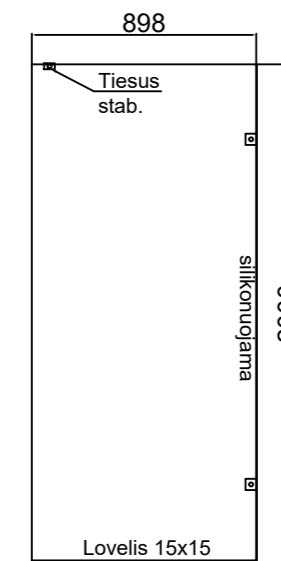

VANDUO

KAINA

Skaidrus stiklas	220 €
Tonuotas / matinis stiklas	240 €
Ypač skaidrus stiklas	270 €
Montavimo paslauga Vilniaus mieste	120 €

- Visos dušų kabinos gaminamos iš 8 mm stiklo;
- Standartiniai dušo kabinos matmenys: plotis iki 900 mm, aukštis iki 2000 mm;
- Keičiant standartinius matmenis, taikomas 15 % procentų atkainis;
- Visi STIKLITOS dušo kabinų stiklai dengti antikalkine danga.