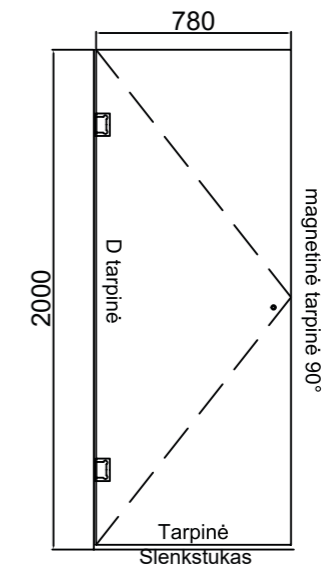

VĖTRA-2

KAINA

Skaidrus stiklas	670 €
Tonuotas / matinis stiklas	710 €
Ypač skaidrus stiklas	750 €
Montavimo paslauga Vilniaus mieste	120 €

- Visos dušų kabinos gaminamos iš 8 mm stiklo;
- Standartiniai dušo kabinos matmenys: plotis iki 900 mm, aukštis iki 2000 mm;
- Keičiant standartinius matmenis, taikomas 15 % procentų atkainis;
- Visi STIKLITOS dušo kabinų stiklai dengti antikalkine danga.

VĖTRA-3

KAINA

Skaidrus stiklas	790 €
Tonuotas / matinis stiklas	830 €
Ypač skaidrus stiklas	870 €
Montavimo paslauga Vilniaus mieste	120 €

- Visos dušų kabinos gaminamos iš 8 mm stiklo;
- Standartiniai dušo kabinos matmenys: plotis iki 900 mm, aukštis iki 2000 mm;
- Keičiant standartinius matmenis, taikomas 15 % procentų atkainis;
- Visi STIKLITOS dušo kabinų stiklai dengti antikalkine danga.

UPĖ

KAINA

Skaidrus stiklas	550 €
Tonuotas / matinis stiklas	580 €
Ypač skaidrus stiklas	630 €
Montavimo paslauga Vilniaus mieste	120 €

- Visos dušų kabinos gaminamos iš 8 mm stiklo;
- Standartiniai dušo kabinos matmenys: plotis iki 900 mm, aukštis iki 2000 mm;
- Keičiant standartinius matmenis, taikomas 15 % procentų atkainis;
- Visi STIKLITOS dušo kabinų stiklai dengti antikalkine danga.