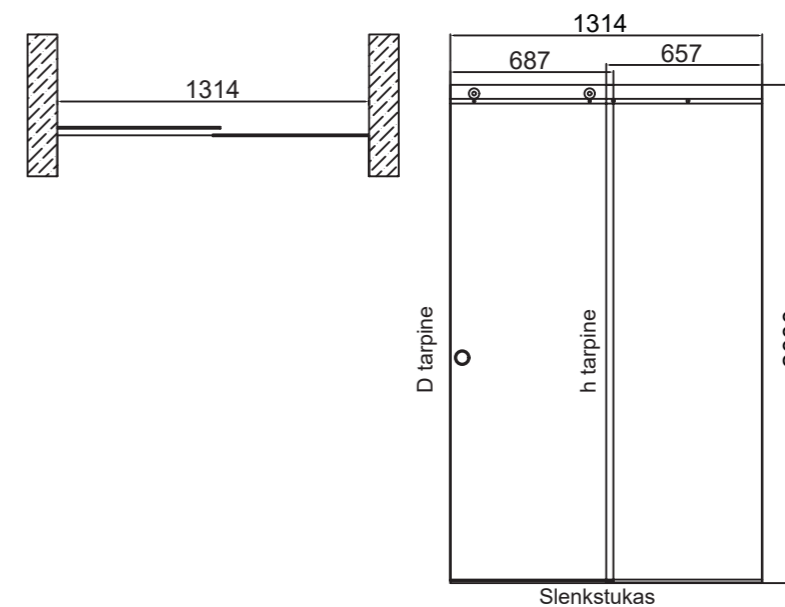

VĖTRA-1

KAINA

Skaidrus stiklas	490 €
Tonuotas / matinis stiklas	510 €
Ypač skaidrus stiklas	530 €
Montavimo paslauga Vilniaus mieste	120 €

- Visos dušų kabinos gaminamos iš 8 mm stiklo;
- Standartiniai dušo kabinos matmenys: plotis iki 900 mm, aukštis iki 2000 mm;
- Keičiant standartinius matmenis, taikomas 15 % procentų atkainis;
- Visi STIKLITOS dušo kabinų stiklai dengti antikalkine danga.