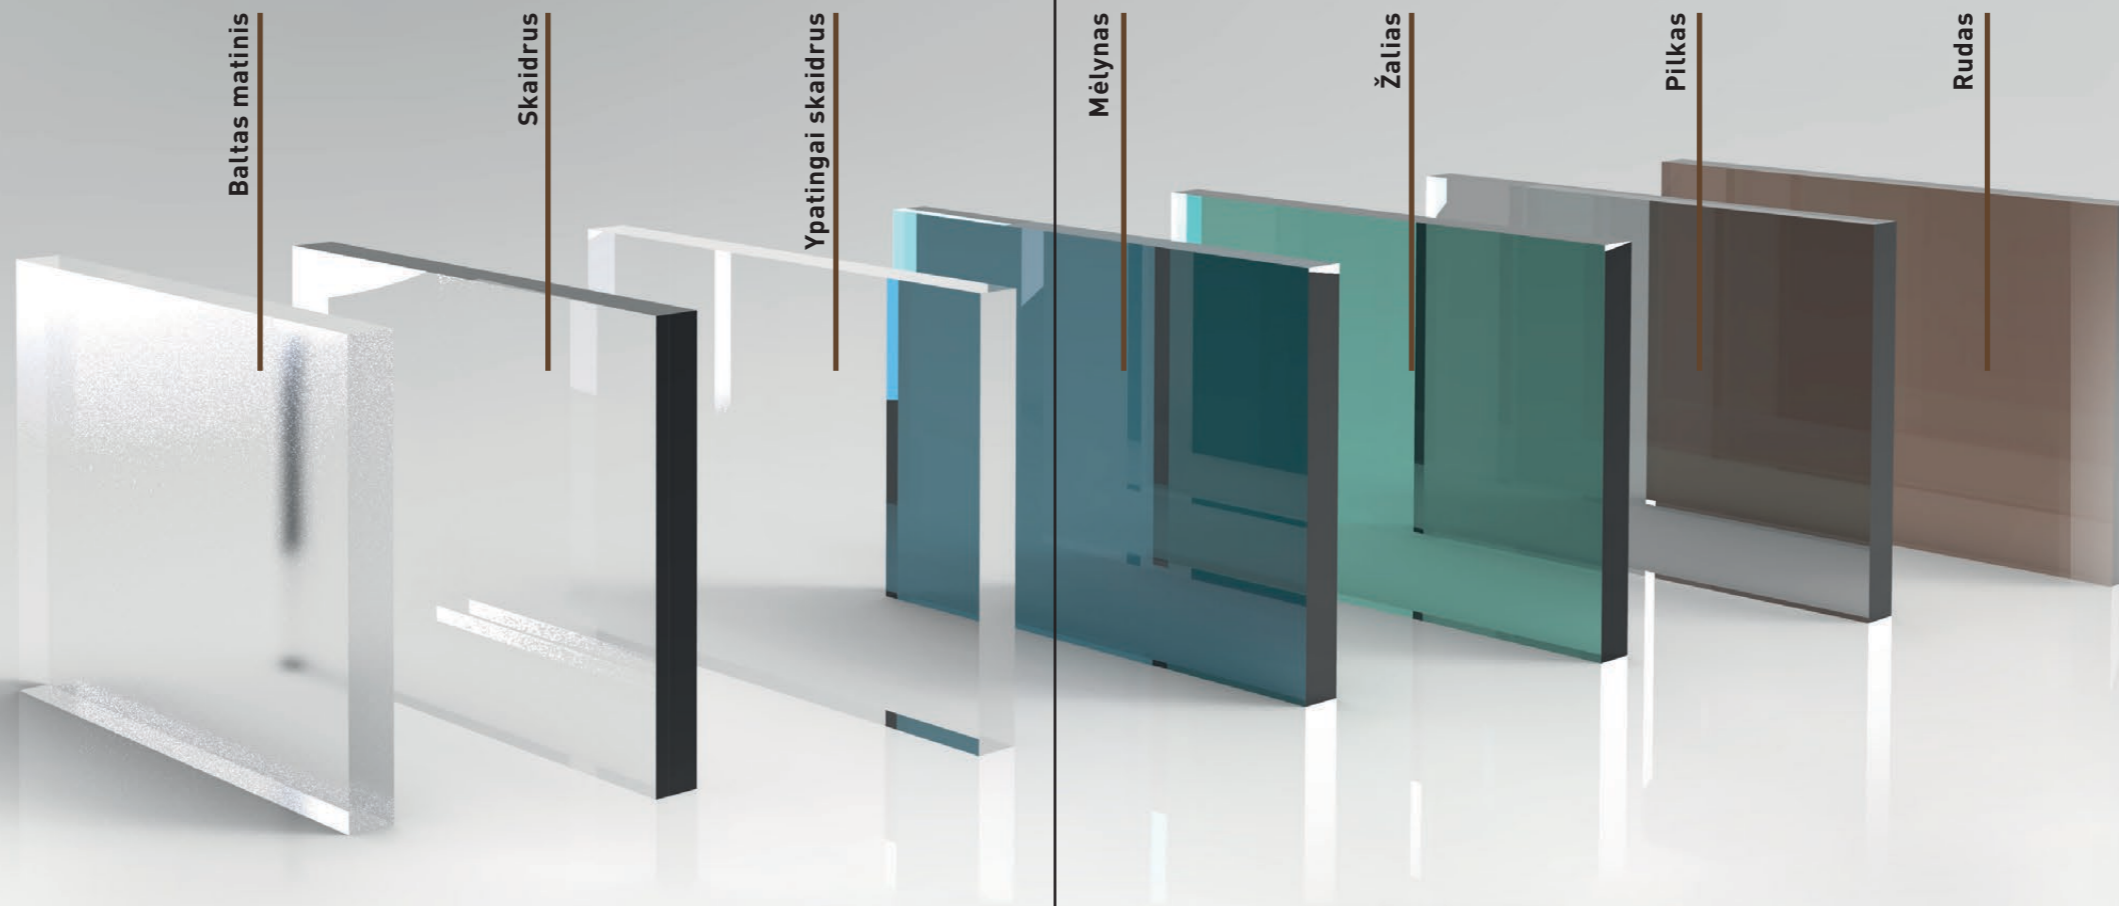

STIKLŲ PALETĖ