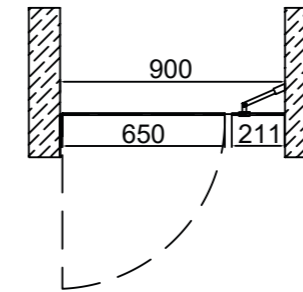

VERSMĖ

KAINA

Skaidrus stiklas	430 €
Tonuotas / matinis stiklas	450 €
Ypač skaidrus stiklas	470 €
Montavimo paslauga Vilniaus mieste	120 €

- Visos dušų kabinos gaminamos iš 8 mm stiklo;
- Standartiniai dušo kabinos matmenys: plotis iki 900 mm, aukštis iki 2000 mm;
- Keičiant standartinius matmenis, taikomas 15 % procentų atkainis;
- Visi STIKLITOS dušo kabinų stiklai dengti antikalkine danga.

RŪKAS

KAINA

Skaidrus stiklas	400 €
Tonuotas / matinis stiklas	430 €
Ypač skaidrus stiklas	450 €
Montavimo paslauga Vilniaus mieste	120 €

- Visos dušų kabinos gaminamos iš 8 mm stiklo;
- Standartiniai dušo kabinos matmenys: plotis iki 900 mm, aukštis iki 2000 mm;
- Keičiant standartinius matmenis, taikomas 15 % procentų atkainis;
- Visi STIKLITOS dušo kabinų stiklai dengti antikalkine danga.