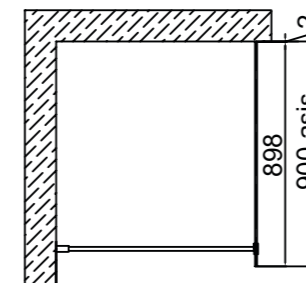

RŪKAS

KAINA

Skaidrus stiklas	400 €
Tonuotas / matinis stiklas	430 €
Ypač skaidrus stiklas	450 €
Montavimo paslauga Vilniaus mieste	120 €

- Visos dušų kabinos gaminamos iš 8 mm stiklo;
- Standartiniai dušo kabinos matmenys: plotis iki 900 mm, aukštis iki 2000 mm;
- Keičiant standartinius matmenis, taikomas 15 % procentų atkainis;
- Visi STIKLITOS dušo kabinų stiklai dengti antikalkine danga.

VANDUO

KAINA

Skaidrus stiklas	220 €
Tonuotas / matinis stiklas	240 €
Ypač skaidrus stiklas	270 €
Montavimo paslauga Vilniaus mieste	120 €

- Visos dušų kabinos gaminamos iš 8 mm stiklo;
- Standartiniai dušo kabinos matmenys: plotis iki 900 mm, aukštis iki 2000 mm;
- Keičiant standartinius matmenis, taikomas 15 % procentų atkainis;
- Visi STIKLITOS dušo kabinų stiklai dengti antikalkine danga.