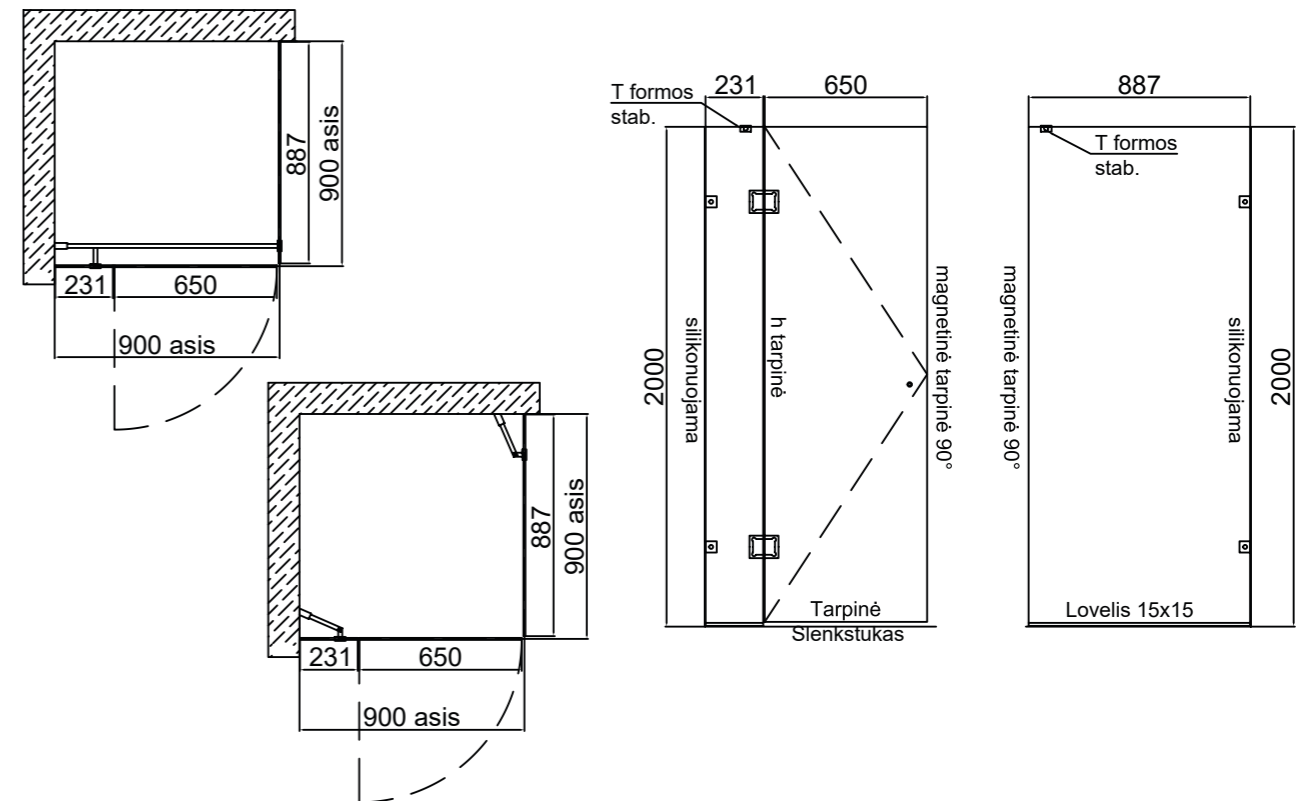

KRIOKLYS

KAINA

Skaidrus stiklas	570 €
Tonuotas / matinis stiklas	600 €
Ypač skaidrus stiklas	630 €
Montavimo paslauga Vilniaus mieste	120 €

- Visos dušų kabinos gaminamos iš 8 mm stiklo;
- Standartiniai dušo kabinos matmenys: plotis iki 900 mm, aukštis iki 2000 mm;
- Keičiant standartinius matmenis, taikomas 15 % procentų atkainis;
- Visi STIKLITOS dušo kabinų stiklai dengti antikalkine danga.