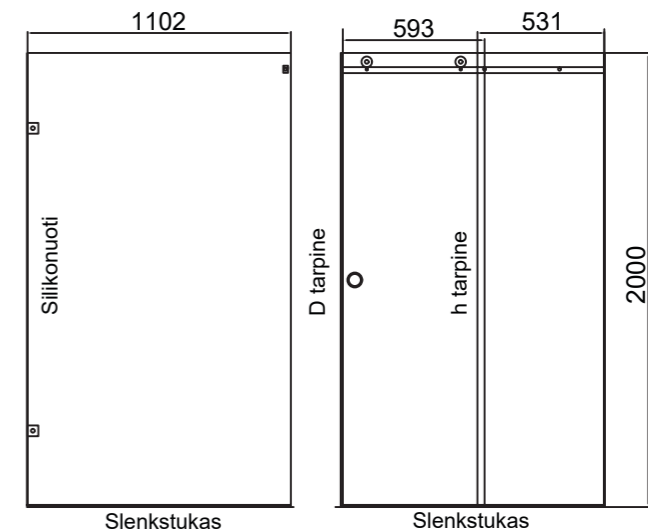

Gaminame berėmes dušo kabinas, vonios sieneles ir dušo pertvaras pagal individualius klientų užsakymus. Dušo kabinų gamybai naudojame 8–10 mm grūdintą (skaidrų, tonuotą, raštuotą, matinį) stiklą, „KL-Megla“ (Vokietija) sandarinimo tarpines, „Stremler“ (Prancūzija), „Gfittings“ (Vokietija) ir „Oxidal“ (Italija) tvirtinimo elementus. Atvykstame į vietą, išmatuojame, suprojektuojame, pagaminame ir sumontuojame.

VĖTRA-1

KAINA

Skaidrus stiklas	490 €
Tonuotas / matinis stiklas	510 €
Ypač skaidrus stiklas	530 €
Montavimo paslauga Vilniaus mieste	120 €

- Visos dušų kabinos gaminamos iš 8 mm stiklo;
- Standartiniai dušo kabinos matmenys: plotis iki 900 mm, aukštis iki 2000 mm;
- Keičiant standartinius matmenis, taikomas 15 % procentų atkainis;
- Visi STIKLITOS dušo kabinų stiklai dengti antikalkine danga.

VĖTRA-2

KAINA

Skaidrus stiklas	670 €
Tonuotas / matinis stiklas	710 €
Ypač skaidrus stiklas	750 €
Montavimo paslauga Vilniaus mieste	120 €

- Visos dušų kabinos gaminamos iš 8 mm stiklo;
- Standartiniai dušo kabinos matmenys: plotis iki 900 mm, aukštis iki 2000 mm;
- Keičiant standartinius matmenis, taikomas 15 % procentų atkainis;
- Visi STIKLITOS dušo kabinų stiklai dengti antikalkine danga.

VĖTRA-3

KAINA

Skaidrus stiklas	790 €
Tonuotas / matinis stiklas	830 €
Ypač skaidrus stiklas	870 €
Montavimo paslauga Vilniaus mieste	120 €

- Visos dušų kabinos gaminamos iš 8 mm stiklo;
- Standartiniai dušo kabinos matmenys: plotis iki 900 mm, aukštis iki 2000 mm;
- Keičiant standartinius matmenis, taikomas 15 % procentų atkainis;
- Visi STIKLITOS dušo kabinų stiklai dengti antikalkine danga.