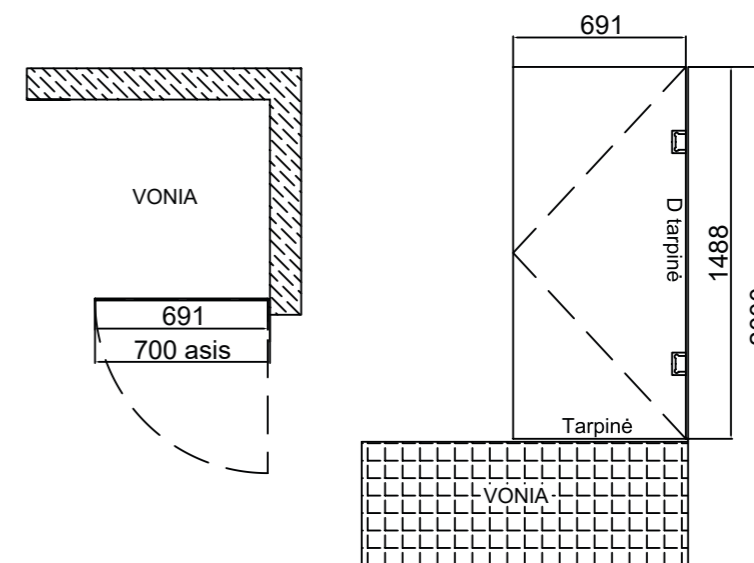

SALA

KAINA

Skaidrus stiklas	170 €
Tonuotas / matinis stiklas	190 €
Ypač skaidrus stiklas	210 €
Montavimo paslauga Vilniaus mieste	120 €

- Visos dušų kabinos gaminamos iš 8 mm stiklo;
- Standartiniai dušo kabinos matmenys: plotis iki 900 mm, aukštis iki 2000 mm;
- Keičiant standartinius matmenis, taikomas 15 % procentų atkainis;
- Visi STIKLITOS dušo kabinų stiklai dengti antikalkine danga.

SROVĖ

KAINA

Skaidrus stiklas	180 €
Tonuotas / matinis stiklas	200 €
Ypač skaidrus stiklas	220 €
Montavimo paslauga Vilniaus mieste	120 €

- Visos dušų kabinos gaminamos iš 8 mm stiklo;
- Standartiniai dušo kabinos matmenys: plotis iki 900 mm, aukštis iki 2000 mm;
- Keičiant standartinius matmenis, taikomas 15 % procentų atkainis;
- Visi STIKLITOS dušo kabinų stiklai dengti antikalkine danga.