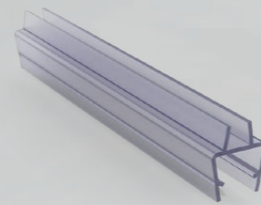

SROVĖ

KAINA

Skaidrus stiklas	180 €
Tonuotas / matinis stiklas	200 €
Ypač skaidrus stiklas	220 €
Montavimo paslauga Vilniaus mieste	120 €

- Visos dušų kabinos gaminamos iš 8 mm stiklo;
- Standartiniai dušo kabinos matmenys: plotis iki 900 mm, aukštis iki 2000 mm;
- Keičiant standartinius matmenis, taikomas 15 % procentų atkainis;
- Visi STIKLITOS dušo kabinų stiklai dengti antikalkine danga.

STIKLŲ PALETĖ

FURNITŪRA

RANKENĖLĖS

STABILIZATORIAI

LANKSTAI

TARPINĖS

LAIKIKLIAI

UAB STIKLITA VILNIUS