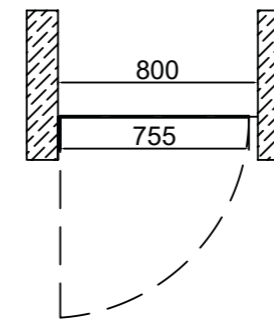

ŠALTINIS

KAINA

Skaidrus stiklas	400 €
Tonuotas / matinis stiklas	420 €
Ypač skaidrus stiklas	440 €
Montavimo paslauga Vilniaus mieste	120 €

- Visos dušų kabinos gaminamos iš 8 mm stiklo;
- Standartiniai dušo kabinos matmenys: plotis iki 900 mm, aukštis iki 2000 mm;
- Keičiant standartinius matmenis, taikomas 15 % procentų atkainis;
- Visi STIKLITOS dušo kabinų stiklai dengti antikalkine danga.

RASA

KAINA

Skaidrus stiklas	330 €
Tonuotas / matinis stiklas	350 €
Ypač skaidrus stiklas	370 €
Montavimo paslauga Vilniaus mieste	120 €

- Visos dušų kabinos gaminamos iš 8 mm stiklo;
- Standartiniai dušo kabinos matmenys: plotis iki 900 mm, aukštis iki 2000 mm;
- Keičiant standartinius matmenis, taikomas 15 % procentų atkainis;
- Visi STIKLITOS dušo kabinų stiklai dengti antikalkine danga.