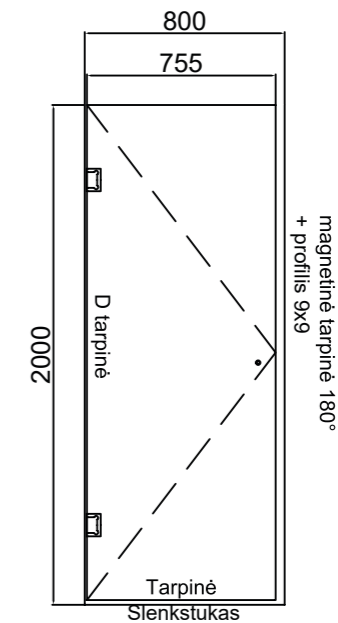

KRIOKLYS

KAINA

Skaidrus stiklas	570 €
Tonuotas / matinis stiklas	600 €
Ypač skaidrus stiklas	630 €
Montavimo paslauga Vilniaus mieste	120 €

- Visos dušų kabinos gaminamos iš 8 mm stiklo;
- Standartiniai dušo kabinos matmenys: plotis iki 900 mm, aukštis iki 2000 mm;
- Keičiant standartinius matmenis, taikomas 15 % procentų atkainis;
- Visi STIKLITOS dušo kabinų stiklai dengti antikalkine danga.

ŠALTINIS

KAINA

Skaidrus stiklas	400 €
Tonuotas / matinis stiklas	420 €
Ypač skaidrus stiklas	440 €
Montavimo paslauga Vilniaus mieste	120 €

- Visos dušų kabinos gaminamos iš 8 mm stiklo;
- Standartiniai dušo kabinos matmenys: plotis iki 900 mm, aukštis iki 2000 mm;
- Keičiant standartinius matmenis, taikomas 15 % procentų atkainis;
- Visi STIKLITOS dušo kabinų stiklai dengti antikalkine danga.

RASA

KAINA

Skaidrus stiklas	330 €
Tonuotas / matinis stiklas	350 €
Ypač skaidrus stiklas	370 €
Montavimo paslauga Vilniaus mieste	120 €

- Visos dušų kabinos gaminamos iš 8 mm stiklo;
- Standartiniai dušo kabinos matmenys: plotis iki 900 mm, aukštis iki 2000 mm;
- Keičiant standartinius matmenis, taikomas 15 % procentų atkainis;
- Visi STIKLITOS dušo kabinų stiklai dengti antikalkine danga.