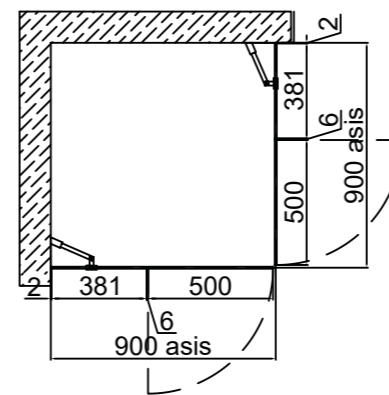

VĖTRA-3

KAINA

Skaidrus stiklas	790 €
Tonuotas / matinis stiklas	830 €
Ypač skaidrus stiklas	870 €
Montavimo paslauga Vilniaus mieste	120 €

- Visos dušų kabinos gaminamos iš 8 mm stiklo;
- Standartiniai dušo kabinos matmenys: plotis iki 900 mm, aukštis iki 2000 mm;
- Keičiant standartinius matmenis, taikomas 15 % procentų atkainis;
- Visi STIKLITOS dušo kabinų stiklai dengti antikalkine danga.

UPĖ

KAINA

Skaidrus stiklas	550 €
Tonuotas / matinis stiklas	580 €
Ypač skaidrus stiklas	630 €
Montavimo paslauga Vilniaus mieste	120 €

- Visos dušų kabinos gaminamos iš 8 mm stiklo;
- Standartiniai dušo kabinos matmenys: plotis iki 900 mm, aukštis iki 2000 mm;
- Keičiant standartinius matmenis, taikomas 15 % procentų atkainis;
- Visi STIKLITOS dušo kabinų stiklai dengti antikalkine danga.

AUDRA

KAINA

Skaidrus stiklas	630 €
Tonuotas / matinis stiklas	660 €
Ypač skaidrus stiklas	690 €
Montavimo paslauga Vilniaus mieste	120 €

- Visos dušų kabinos gaminamos iš 8 mm stiklo;
- Standartiniai dušo kabinos matmenys: plotis iki 900 mm, aukštis iki 2000 mm;
- Keičiant standartinius matmenis, taikomas 15 % procentų atkainis;
- Visi STIKLITOS dušo kabinų stiklai dengti antikalkine danga.