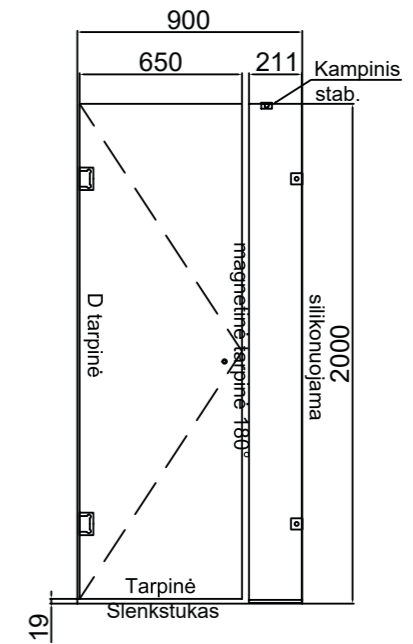

VERSMĖ

KAINA

Skaidrus stiklas	430 €
Tonuotas / matinis stiklas	450 €
Ypač skaidrus stiklas	470 €
Montavimo paslauga Vilniaus mieste	120 €

- Visos dušų kabinos gaminamos iš 8 mm stiklo;
- Standartiniai dušo kabinos matmenys: plotis iki 900 mm, aukštis iki 2000 mm;
- Keičiant standartinius matmenis, taikomas 15 % procentų atkainis;
- Visi STIKLITOS dušo kabinų stiklai dengti antikalkine danga.

RŪKAS

KAINA

Skaidrus stiklas	400 €
Tonuotas / matinis stiklas	430 €
Ypač skaidrus stiklas	450 €
Montavimo paslauga Vilniaus mieste	120 €

- Visos dušų kabinos gaminamos iš 8 mm stiklo;
- Standartiniai dušo kabinos matmenys: plotis iki 900 mm, aukštis iki 2000 mm;
- Keičiant standartinius matmenis, taikomas 15 % procentų atkainis;
- Visi STIKLITOS dušo kabinų stiklai dengti antikalkine danga.