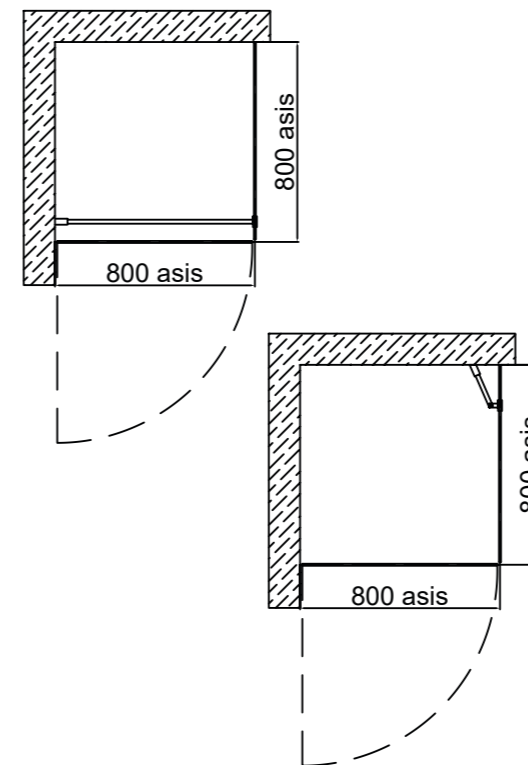

AUDRA

KAINA

Skaidrus stiklas	630 €
Tonuotas / matinis stiklas	660 €
Ypač skaidrus stiklas	690 €
Montavimo paslauga Vilniaus mieste	120 €

- Visos dušų kabinos gaminamos iš 8 mm stiklo;
- Standartiniai dušo kabinos matmenys: plotis iki 900 mm, aukštis iki 2000 mm;
- Keičiant standartinius matmenis, taikomas 15 % procentų atkainis;
- Visi STIKLITOS dušo kabinų stiklai dengti antikalkine danga.

LAŠAS

KAINA

Skaidrus stiklas	500 €
Tonuotas / matinis stiklas	530 €
Ypač skaidrus stiklas	560 €
Montavimo paslauga Vilniaus mieste	120 €

- Visos dušų kabinos gaminamos iš 8 mm stiklo;
- Standartiniai dušo kabinos matmenys: plotis iki 900 mm, aukštis iki 2000 mm;
- Keičiant standartinius matmenis, taikomas 15 % procentų atkainis;
- Visi STIKLITOS dušo kabinų stiklai dengti antikalkine danga.