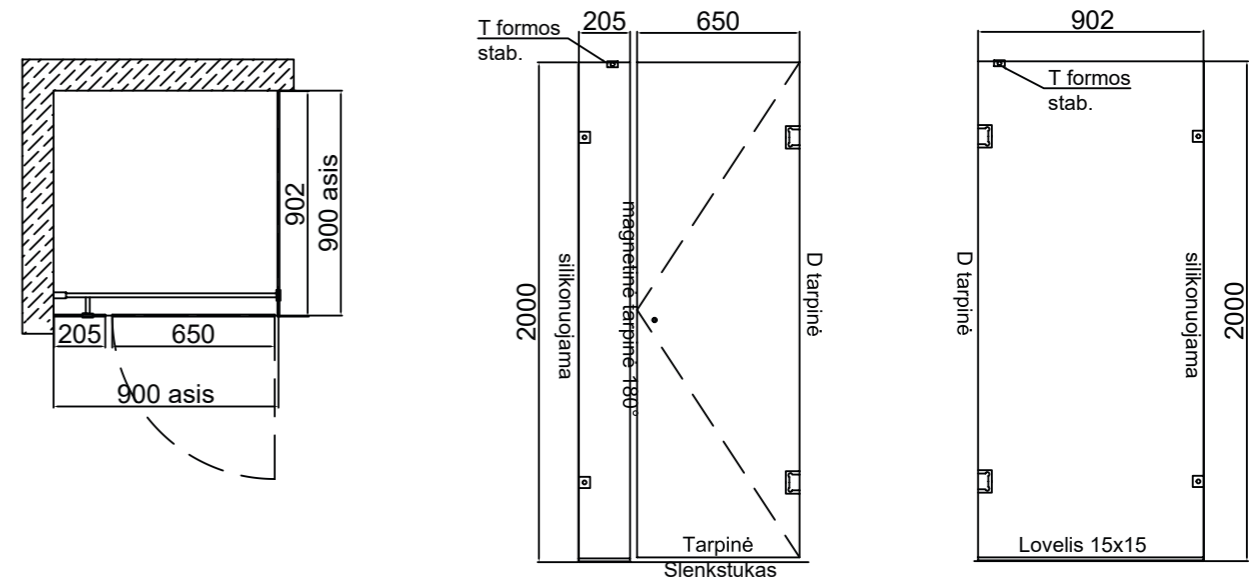

AUDRA

KAINA

Skaidrus stiklas	630 €
Tonuotas / matinis stiklas	660 €
Ypač skaidrus stiklas	690 €
Montavimo paslauga Vilniaus mieste	120 €

- Visos dušų kabinos gaminamos iš 8 mm stiklo;
- Standartiniai dušo kabinos matmenys: plotis iki 900 mm, aukštis iki 2000 mm;
- Keičiant standartinius matmenis, taikomas 15 % procentų atkainis;
- Visi STIKLITOS dušo kabinų stiklai dengti antikalkine danga.

LAŠAS

KAINA

Skaidrus stiklas	500 €
Tonuotas / matinis stiklas	530 €
Ypač skaidrus stiklas	560 €
Montavimo paslauga Vilniaus mieste	120 €

- Visos dušų kabinos gaminamos iš 8 mm stiklo;
- Standartiniai dušo kabinos matmenys: plotis iki 900 mm, aukštis iki 2000 mm;
- Keičiant standartinius matmenis, taikomas 15 % procentų atkainis;
- Visi STIKLITOS dušo kabinų stiklai dengti antikalkine danga.

LIETUS

KAINA

Skaidrus stiklas	670 €
Tonuotas / matinis stiklas	700 €
Ypač skaidrus stiklas	720 €
Montavimo paslauga Vilniaus mieste	120 €

- Visos dušų kabinos gaminamos iš 8 mm stiklo;
- Standartiniai dušo kabinos matmenys: plotis iki 900 mm, aukštis iki 2000 mm;
- Keičiant standartinius matmenis, taikomas 15 % procentų atkainis;
- Visi STIKLITOS dušo kabinų stiklai dengti antikalkine danga.