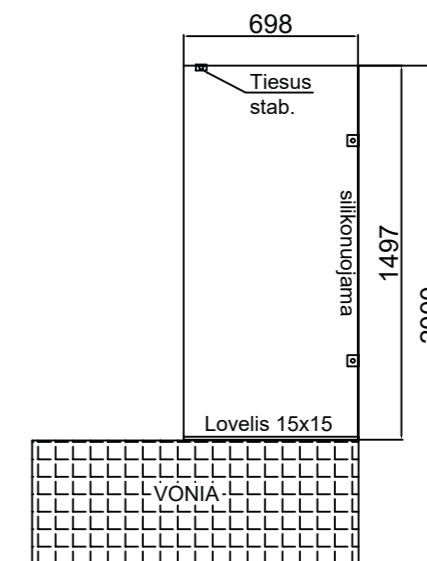

SALA

KAINA

Skaidrus stiklas	170 €
Tonuotas / matinis stiklas	190 €
Ypač skaidrus stiklas	210 €
Montavimo paslauga Vilniaus mieste	120 €

- Visos dušų kabinos gaminamos iš 8 mm stiklo;
- Standartiniai dušo kabinos matmenys: plotis iki 900 mm, aukštis iki 2000 mm;
- Keičiant standartinius matmenis, taikomas 15 % procentų atkainis;
- Visi STIKLITOS dušo kabinų stiklai dengti antikalkine danga.