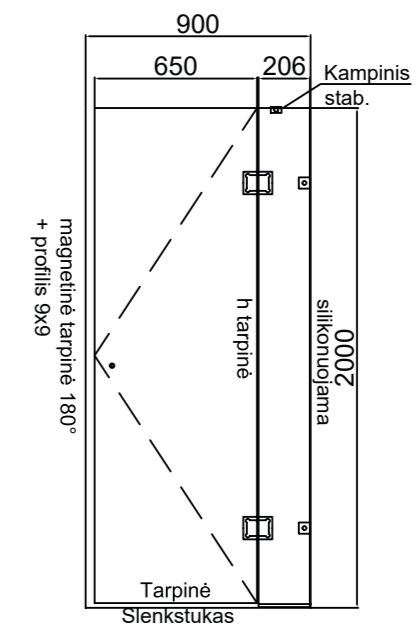

RASA

KAINA

Skaidrus stiklas	330 €
Tonuotas / matinis stiklas	350 €
Ypač skaidrus stiklas	370 €
Montavimo paslauga Vilniaus mieste	120 €

- Visos dušų kabinos gaminamos iš 8 mm stiklo;
- Standartiniai dušo kabinos matmenys: plotis iki 900 mm, aukštis iki 2000 mm;
- Keičiant standartinius matmenis, taikomas 15 % procentų atkainis;
- Visi STIKLITOS dušo kabinų stiklai dengti antikalkine danga.

VERSMĖ

KAINA

Skaidrus stiklas	430 €
Tonuotas / matinis stiklas	450 €
Ypač skaidrus stiklas	470 €
Montavimo paslauga Vilniaus mieste	120 €

- Visos dušų kabinos gaminamos iš 8 mm stiklo;
- Standartiniai dušo kabinos matmenys: plotis iki 900 mm, aukštis iki 2000 mm;
- Keičiant standartinius matmenis, taikomas 15 % procentų atkainis;
- Visi STIKLITOS dušo kabinų stiklai dengti antikalkine danga.