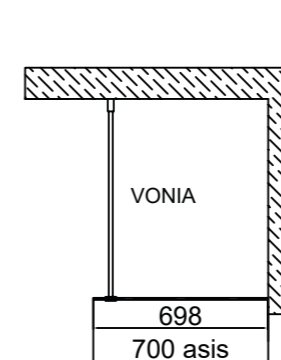

RŪKAS

KAINA

Skaidrus stiklas	400 €
Tonuotas / matinis stiklas	430 €
Ypač skaidrus stiklas	450 €
Montavimo paslauga Vilniaus mieste	120 €

- Visos dušų kabinos gaminamos iš 8 mm stiklo;
- Standartiniai dušo kabinos matmenys: plotis iki 900 mm, aukštis iki 2000 mm;
- Keičiant standartinius matmenis, taikomas 15 % procentų atkainis;
- Visi STIKLITOS dušo kabinų stiklai dengti antikalkine danga.

VANDUO

KAINA

Skaidrus stiklas	220 €
Tonuotas / matinis stiklas	240 €
Ypač skaidrus stiklas	270 €
Montavimo paslauga Vilniaus mieste	120 €

- Visos dušų kabinos gaminamos iš 8 mm stiklo;
- Standartiniai dušo kabinos matmenys: plotis iki 900 mm, aukštis iki 2000 mm;
- Keičiant standartinius matmenis, taikomas 15 % procentų atkainis;
- Visi STIKLITOS dušo kabinų stiklai dengti antikalkine danga.

SALA

KAINA

Skaidrus stiklas	170 €
Tonuotas / matinis stiklas	190 €
Ypač skaidrus stiklas	210 €
Montavimo paslauga Vilniaus mieste	120 €

- Visos dušų kabinos gaminamos iš 8 mm stiklo;
- Standartiniai dušo kabinos matmenys: plotis iki 900 mm, aukštis iki 2000 mm;
- Keičiant standartinius matmenis, taikomas 15 % procentų atkainis;
- Visi STIKLITOS dušo kabinų stiklai dengti antikalkine danga.