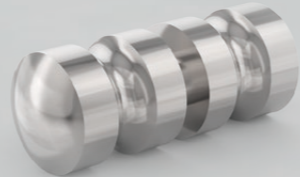

FURNITŪRA

RANKENĖLĖS