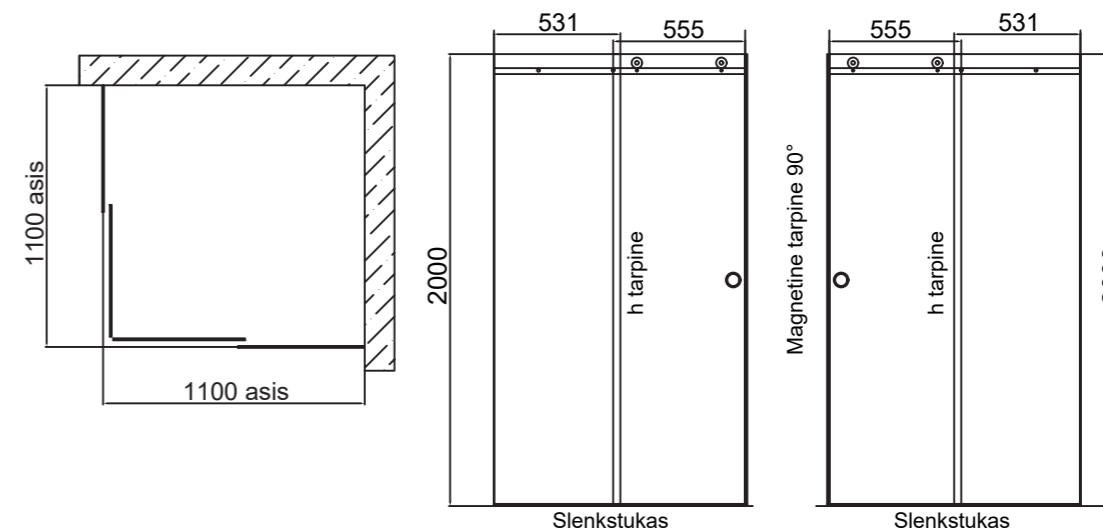

VĖTRA-1

KAINA

Skaidrus stiklas	490 €
Tonuotas / matinis stiklas	510 €
Ypač skaidrus stiklas	530 €
Montavimo paslauga Vilniaus mieste	120 €

- Visos dušų kabinos gaminamos iš 8 mm stiklo;
- Standartiniai dušo kabinos matmenys: plotis iki 900 mm, aukštis iki 2000 mm;
- Keičiant standartinius matmenis, taikomas 15 % procentų atkainis;
- Visi STIKLITOS dušo kabinų stiklai dengti antikalkine danga.

VĖTRA-2

KAINA

Skaidrus stiklas	670 €
Tonuotas / matinis stiklas	710 €
Ypač skaidrus stiklas	750 €
Montavimo paslauga Vilniaus mieste	120 €

- Visos dušų kabinos gaminamos iš 8 mm stiklo;
- Standartiniai dušo kabinos matmenys: plotis iki 900 mm, aukštis iki 2000 mm;
- Keičiant standartinius matmenis, taikomas 15 % procentų atkainis;
- Visi STIKLITOS dušo kabinų stiklai dengti antikalkine danga.

VĖTRA-3

KAINA

Skaidrus stiklas	790 €
Tonuotas / matinis stiklas	830 €
Ypač skaidrus stiklas	870 €
Montavimo paslauga Vilniaus mieste	120 €

- Visos dušų kabinos gaminamos iš 8 mm stiklo;
- Standartiniai dušo kabinos matmenys: plotis iki 900 mm, aukštis iki 2000 mm;
- Keičiant standartinius matmenis, taikomas 15 % procentų atkainis;
- Visi STIKLITOS dušo kabinų stiklai dengti antikalkine danga.