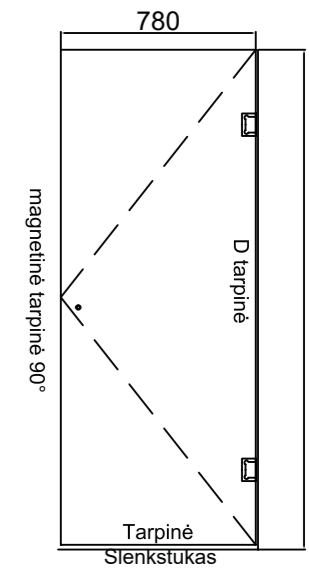

VĖTRA-3

KAINA

Skaidrus stiklas	790 €
Tonuotas / matinis stiklas	830 €
Ypač skaidrus stiklas	870 €
Montavimo paslauga Vilniaus mieste	120 €

- Visos dušų kabinos gaminamos iš 8 mm stiklo;
- Standartiniai dušo kabinos matmenys: plotis iki 900 mm, aukštis iki 2000 mm;
- Keičiant standartinius matmenis, taikomas 15 % procentų atkainis;
- Visi STIKLITOS dušo kabinų stiklai dengti antikalkine danga.

UPĖ

KAINA

Skaidrus stiklas	550 €
Tonuotas / matinis stiklas	580 €
Ypač skaidrus stiklas	630 €
Montavimo paslauga Vilniaus mieste	120 €

- Visos dušų kabinos gaminamos iš 8 mm stiklo;
- Standartiniai dušo kabinos matmenys: plotis iki 900 mm, aukštis iki 2000 mm;
- Keičiant standartinius matmenis, taikomas 15 % procentų atkainis;
- Visi STIKLITOS dušo kabinų stiklai dengti antikalkine danga.