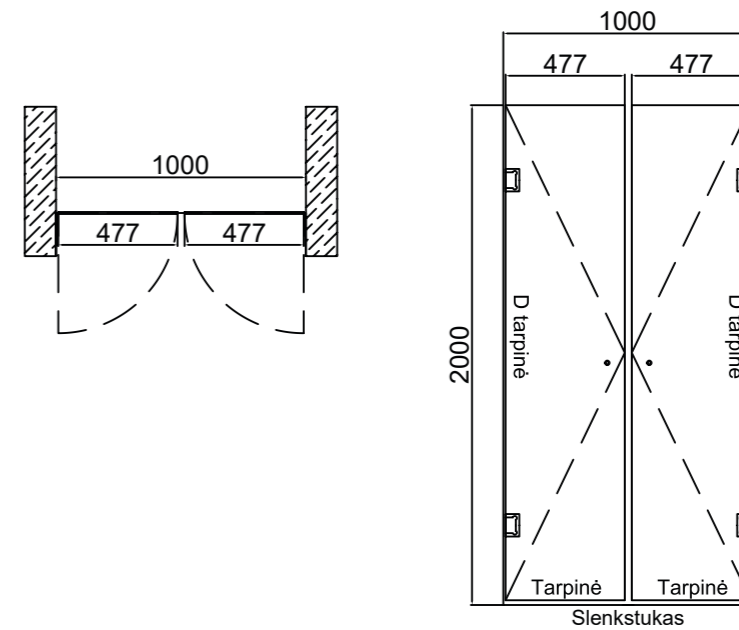

ŠALTINIS

KAINA

Skaidrus stiklas	400 €
Tonuotas / matinis stiklas	420 €
Ypač skaidrus stiklas	440 €
Montavimo paslauga Vilniaus mieste	120 €

- Visos dušų kabinos gaminamos iš 8 mm stiklo;
- Standartiniai dušo kabinos matmenys: plotis iki 900 mm, aukštis iki 2000 mm;
- Keičiant standartinius matmenis, taikomas 15 % procentų atkainis;
- Visi STIKLITOS dušo kabinų stiklai dengti antikalkine danga.