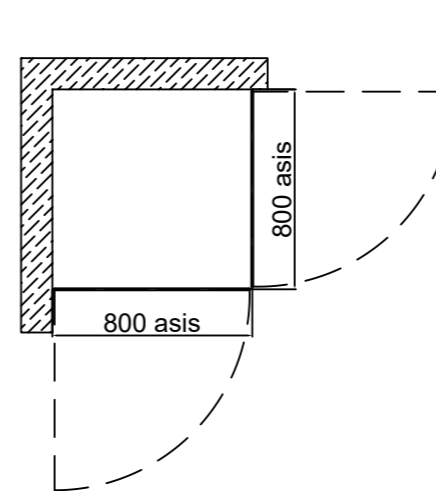

VĖTRA-3

KAINA

Skaidrus stiklas	790 €
Tonuotas / matinis stiklas	830 €
Ypač skaidrus stiklas	870 €
Montavimo paslauga Vilniaus mieste	120 €

- Visos dušų kabinos gaminamos iš 8 mm stiklo;
- Standartiniai dušo kabinos matmenys: plotis iki 900 mm, aukštis iki 2000 mm;
- Keičiant standartinius matmenis, taikomas 15 % procentų atkainis;
- Visi STIKLITOS dušo kabinų stiklai dengti antikalkine danga.

UPĖ

KAINA

Skaidrus stiklas	550 €
Tonuotas / matinis stiklas	580 €
Ypač skaidrus stiklas	630 €
Montavimo paslauga Vilniaus mieste	120 €

- Visos dušų kabinos gaminamos iš 8 mm stiklo;
- Standartiniai dušo kabinos matmenys: plotis iki 900 mm, aukštis iki 2000 mm;
- Keičiant standartinius matmenis, taikomas 15 % procentų atkainis;
- Visi STIKLITOS dušo kabinų stiklai dengti antikalkine danga.