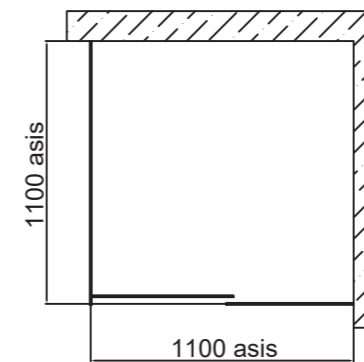

VĖTRA-1

KAINA

Skaidrus stiklas	490 €
Tonuotas / matinis stiklas	510 €
Ypač skaidrus stiklas	530 €
Montavimo paslauga Vilniaus mieste	120 €

- Visos dušų kabinos gaminamos iš 8 mm stiklo;
- Standartiniai dušo kabinos matmenys: plotis iki 900 mm, aukštis iki 2000 mm;
- Keičiant standartinius matmenis, taikomas 15 % procentų atkainis;
- Visi STIKLITOS dušo kabinų stiklai dengti antikalkine danga.

VĖTRA-2

KAINA

Skaidrus stiklas	670 €
Tonuotas / matinis stiklas	710 €
Ypač skaidrus stiklas	750 €
Montavimo paslauga Vilniaus mieste	120 €

- Visos dušų kabinos gaminamos iš 8 mm stiklo;
- Standartiniai dušo kabinos matmenys: plotis iki 900 mm, aukštis iki 2000 mm;
- Keičiant standartinius matmenis, taikomas 15 % procentų atkainis;
- Visi STIKLITOS dušo kabinų stiklai dengti antikalkine danga.