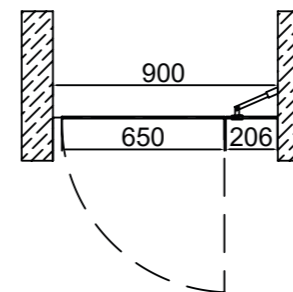

VERSMĖ

KAINA

Skaidrus stiklas	430 €
Tonuotas / matinis stiklas	450 €
Ypač skaidrus stiklas	470 €
Montavimo paslauga Vilniaus mieste	120 €

- Visos dušų kabinos gaminamos iš 8 mm stiklo;
- Standartiniai dušo kabinos matmenys: plotis iki 900 mm, aukštis iki 2000 mm;
- Keičiant standartinius matmenis, taikomas 15 % procentų atkainis;
- Visi STIKLITOS dušo kabinų stiklai dengti antikalkine danga.