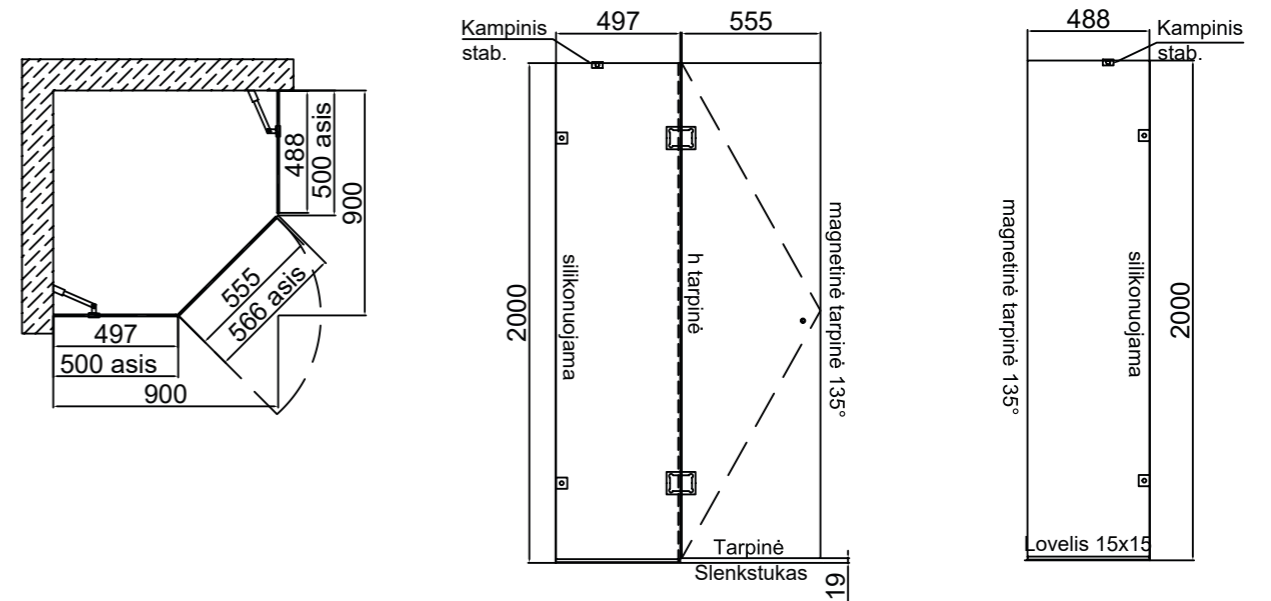

LIETUS

KAINA

Skaidrus stiklas	670 €
Tonuotas / matinis stiklas	700 €
Ypač skaidrus stiklas	720 €
Montavimo paslauga Vilniaus mieste	120 €

- Visos dušų kabinos gaminamos iš 8 mm stiklo;
- Standartiniai dušo kabinos matmenys: plotis iki 900 mm, aukštis iki 2000 mm;
- Keičiant standartinius matmenis, taikomas 15 % procentų atkainis;
- Visi STIKLITOS dušo kabinų stiklai dengti antikalkine danga.

BANGA

KAINA

Skaidrus stiklas	590 €
Tonuotas / matinis stiklas	650 €
Ypač skaidrus stiklas	670 €
Montavimo paslauga Vilniaus mieste	120 €

- Visos dušų kabinos gaminamos iš 8 mm stiklo;
- Standartiniai dušo kabinos matmenys: plotis iki 900 mm, aukštis iki 2000 mm;
- Keičiant standartinius matmenis, taikomas 15 % procentų atkainis;
- Visi STIKLITOS dušo kabinų stiklai dengti antikalkine danga.