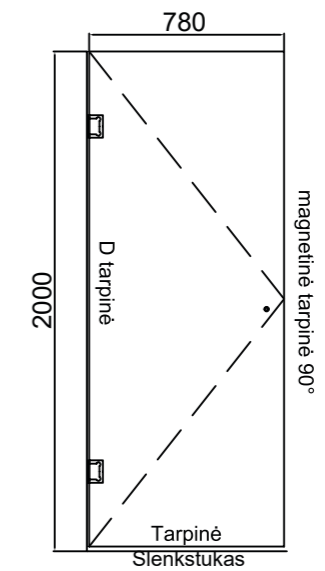

AUDRA

KAINA

Skaidrus stiklas	630 €
Tonuotas / matinis stiklas	660 €
Ypač skaidrus stiklas	690 €
Montavimo paslauga Vilniaus mieste	120 €

- Visos dušų kabinos gaminamos iš 8 mm stiklo;
- Standartiniai dušo kabinos matmenys: plotis iki 900 mm, aukštis iki 2000 mm;
- Keičiant standartinius matmenis, taikomas 15 % procentų atkainis;
- Visi STIKLITOS dušo kabinų stiklai dengti antikalkine danga.

LAŠAS

KAINA

Skaidrus stiklas	500 €
Tonuotas / matinis stiklas	530 €
Ypač skaidrus stiklas	560 €
Montavimo paslauga Vilniaus mieste	120 €

- Visos dušų kabinos gaminamos iš 8 mm stiklo;
- Standartiniai dušo kabinos matmenys: plotis iki 900 mm, aukštis iki 2000 mm;
- Keičiant standartinius matmenis, taikomas 15 % procentų atkainis;
- Visi STIKLITOS dušo kabinų stiklai dengti antikalkine danga.